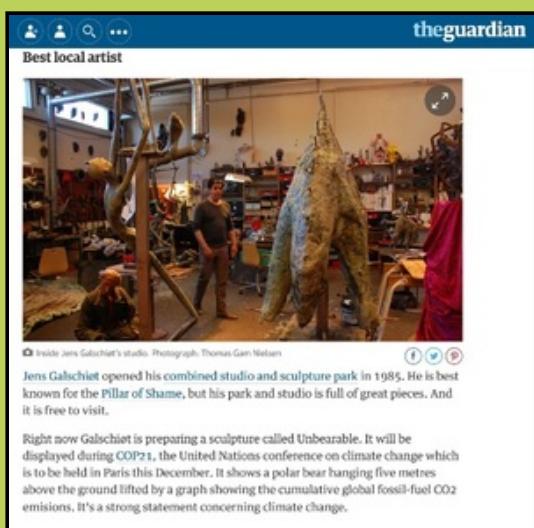

Og hvem støtter så projektet? Jo, de fleste støtter har været fra Danmark. Heraf kendte mange Galschiøt i forvejen og en del havde besøgt værkstedet. Så vi er enormt glade for den lokale støtte fra alle de mennesker der til dagligt følger med i vores arbejde. Til gengæld er der ikke så mange udlændinge der har støttet projektet selvom vi sendte ud til 60.000 kontakter lige da vi startede kampagnen. Om det skyldes at vi hovedsageligt har lidt dyre skulptur-rewards, at vi bare har større appel i Danmark eller noget helt andet, er svært at sige. Nu prøver vi at skrive til diverse klima-bloggere og håber at de synes projektet er interessant og vil poste om det.

Hvis du har kommentarer og ideer til crowdfunding-projektet, må du meget gerne skrive os. Både ris og ros er velkomne. Især er vi interesserede i hvordan vi rigtigt kan nå ud til udlandet.

NY REWARD-SKULPTUR. Nu er det muligt at få fingre i en helt ny skulptur gennem kickstarter-siden. Vi har lavet en lille model af Unbearable-skulpturen med CO2 graf og det hele. Der er lavet 10 stk til speciel billig pris og derefter bliver de dyrere.