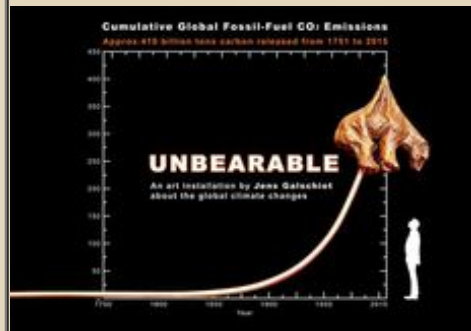

8. (1,800$) LARGE UNBEARABLE IMPALED. [se foto](#)

OBS: vi har kun sat 5 styk på Crowdfundings siden til denne pris.
Unique, limited edition (20pieces in total) sculpture. 20cm high copper model of the original polar bear, impaled on a large steel spike.
Each is individually numbered and signed by artist Jens Galschiot.
Comes with a card, signed by the artist thanking you for supporting the art project.
Gallery price 2200$ - time limited offer on kickstarter.
OBS: vi har kun sat 5 styk på Crowdfundings siden

*****

Generel info om Galschiøt

Abrahams Børn: Se introduktions-mail om kunst- og dialogprojektet "Abrahams børn"
[introfilm om fundamentalism](#) og Film fra opstilling og fernisering fra [Niller Madsen](#) og [Jens Schlosser](#).
Abrahams Børn-hjemmesiden www.fundamentalism.dk

[Unbearable (den spiddede isbjørn):](#)

[Crowdfunding](#)

[Crowdfunding-video](#) på youtube

Om Jens Galschiøt på [Wikipedia](#):
Portræt af Jens Galschiøt (engelsk) [CV (PDF)](#)
200 sider E-bog om Galschiøt på dansk [(PDF)](#)

Galschiøts hjemmesider: [Galleri Galschiøt](#) eller [Galschiøt hovedside](#)

Kontakt til Jens Galschiøt:

E-mail: aidoh@aidoh.dk, Internet: [Galschiøt hovedside](#)
tel. +45 6618 4058, mobil 4044 7058 Banevænget 22, DK-5270 Odense.