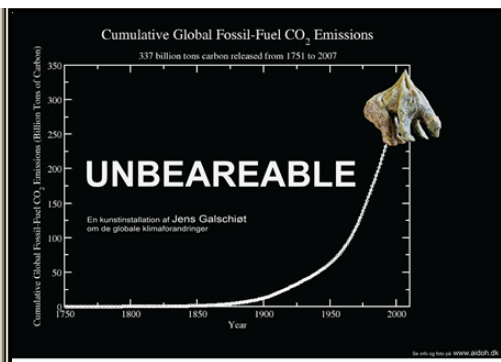

[intofilm om fundamentalism](#) og Film fra opstilling og fernisering fra [Niller Madsen](#) og [Jens Schlosser](#).
Abrahams Børn-hjemmesiden www.fundamentalism.dk

[Unbearable (den spiddede isbjørn):](#)

[Crowdfunding](#)

[Crowfundings video](#) på youtube

Om [Jens Galschiøt](#) på Wikipedia:

Portræt af [Jens Galschiøt](#) (engelsk) [CV (PDF)](#)

200 sider E-bog om [Galschiøt](#) på dansk (PDF)

[Galschiøts hjemmesider](#): [Galleri Galschiøt](#) eller [Galschøt hovedside](#)

Kontakt til Jens Galschiøt:

E-mail: aidoh@aidoh.dk, Internet: [Galschøt hovedside](#)

Tel. +45 6618 4058, mobil 4044 7058, Banevænget 22, DK-5270 Odense N

Besøg Galleri Galschiøt

Galleri Galschiøt er billedhuggeren Jens Galschiøts værksted og museum på 2.500 m2. Det er et af Danmarks mest spektakulære og største private kunstværksteder. Stedet bugner af aktivitet, og der er, foruden kunstnerens værksted, også bronzestøberi, Galleri-butik, kunstkoler, pilefletværksted, Tv-studier, skulpturpark og et 400 m2 stort kunstgalleri.

Hele området er på ca. 10.000 m2 og er åbent for publikum på alle arbejdsdage mellem kl. 9 og 17 og søndage fra 12 til 16. Der er lukket om lørdagen.

Man kan bestille rundvisninger med guide. Fri entré.

Adressen er: Galleri Galschiøt - Banevænget 22, 5270 Odense N -

Email: aidoh@aidoh.dk - Info: [Galleri Galschiøt](#)
- Tlf: 6618 4058

Denne mail er udsendt fra billedhuggeren Jens Galschiøts værksted.

Kontakt til værkstedet:

Galleri Galschiøt
Banevænget 22
5270 Odense N

Tlf: (+45) 6618 4058

Fax: (+45) 6618 4158

E-mail: aidoh@aidoh.dk

Websider:

Til [Galleri Galschiøt](#)

[Til Galschiøts hovedside](#)

[Til Abrahams Børn projektet](#)

Database over [Galschiøts skulpturer](#) (ikke opdateret ;-)

[Portræt af Galschiøt](#) med link til alle projekter fra hans værkstedet (PDF på engelsk)

[200 sider E-bog](#) om Galschiøt på dansk (PDF)

Facebook: [Abrahams børn](#) [Galleri Galschiøt](#) [Jens Galschiøt](#)

*****