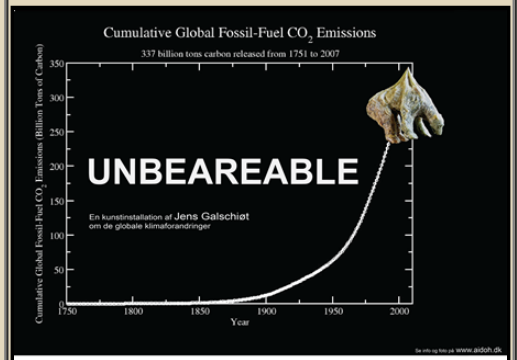

*****

Generel info om Galschiot

Abrahams Børn: Se introduktions-mail om kunst- og dialogprojektet 'Abrahams børn' [intروفilm om fundamentalism](#) og Film fra opstilling og fernisering fra [Niller Madsen](#) og [Jens Schlosser](#).

Abrahams Børn-hjemmesiden www.fundamentalism.dk

[Unbearable (den spiddede isbjørn):](#)

[Crowdfunding](#)

[Crowfundings video](#) på youtube

[Om Jens Galschiot](#) på Wikipedia:

[Portræt af Jens Galschiot](#) (engelsk) [CV (PDF)](#)

[200 sider E-bog](#) om Galschiot på dansk [(PDF)](#)

Galschiots hjemmesider: [Galleri Galschiot](#) eller [Galschiot hovedside](#)

Kontakt til Jens Galschiot:

E-mail: aidoh@aidoh.dk, Internet: [Galschiot hovedside](#)
tel. +45 6618 4058, mobil 4044 7058 Banevænget 22, DK-5270 Odense.

Galleri Galschiot

Galleri Galschiot er billedhuggeren Jens Galschiots værksted og museum på 2.500 m². Det er et af Danmarks mest spektakulære og største private kunstværksteder. Stedet bugner af aktivitet, og der er, foruden kunstnerens værksted, også bronzestøberi, Galleri-butik, kunstskoler, pilefletværksted, Tv-studier, skulpturpark og et 400 m² stort kunstgalleri.

Hele området er på ca. 10.000 m² og er åbent for publikum på alle arbejdsdage mellem kl. 9 og 17 og søndage fra 12 til 16. Der er lukket om lørdagen.

Man kan bestille rundvisninger med guide. Fri entré.

Adresse er: Galleri Galschiot - Banevænget 22, 5270 Odense N -
Email: aidoh@aidoh.dk - Info: [Galleri Galschiot](#)
- Tlf: 6618 4058

Denne mail er udsendt fra billedhuggeren Jens Galschiots værksted.

Kontakt til værkstedet: