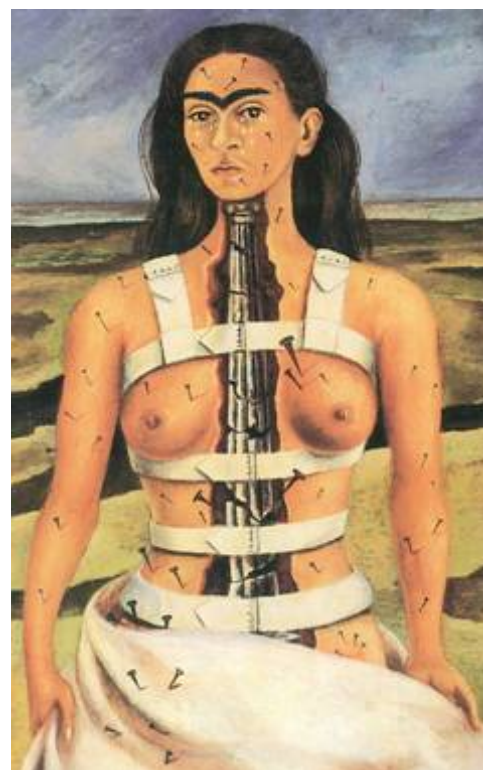

Oven i det hele er USA begyndt at rense ud blandt de millioner af fattige mexicanere der fungerer som illegal arbejdskraft. Man har nu påbegyndt opbygningen af et 1400 km langt hegn ved grænsen til Mexico og Bush har beordret 30.000 grænsevagter til konstant at afpatruljere grænsen.

Fokus på Mexico

I forbindelse med en udstilling af den mexicanske kunstner Rey Morales, arrangerer Galleri Galschiøt i samarbejde med Tinku et debatmøde hvor der sættes fokus på Mexicos aktuelle situation. Det foregår

Søndag den 10. september kl. 15
Gratis entré

Program

Jens Lohmann, journalist og latinamerika-ekspert, netop hjemvendt fra Mexico, vil give et oplæg om den aktuelle kaotiske situation i Mexico, samt give et bud på fremtidsperspektiverne.

Doris Palvio vil præsentere og vise filmen *Romper el cerco* om overgrebene i Atenco, hvor hun selv deltog i en menneskerettighedskommission i juni.

Derefter spørgsmål og paneldiskussion.

Der vil være mulighed for at købe vin, kaffe, kage og sandwich.

Sted: Galleri Galschiøt, Banevænget 22, 5270 Odense N
tlf. 6618 4058. Vi ser gerne at større grupper tilmelder sig i forvejen af hensyn til stoleopstillingen.

Arrangører:

Galleri Galschiøt: www.aidoh.dk, aidoh@aidoh.dk
Tinku (Ålborg): tlf. 9811 7895, palvio@yahoo.com
Odense Aftenskole: www.pil-flet.dk
tlf. 2083 9674, info@pilflet.dk

Frida Kahlo: *Den ødelagte Søjle*, 1944